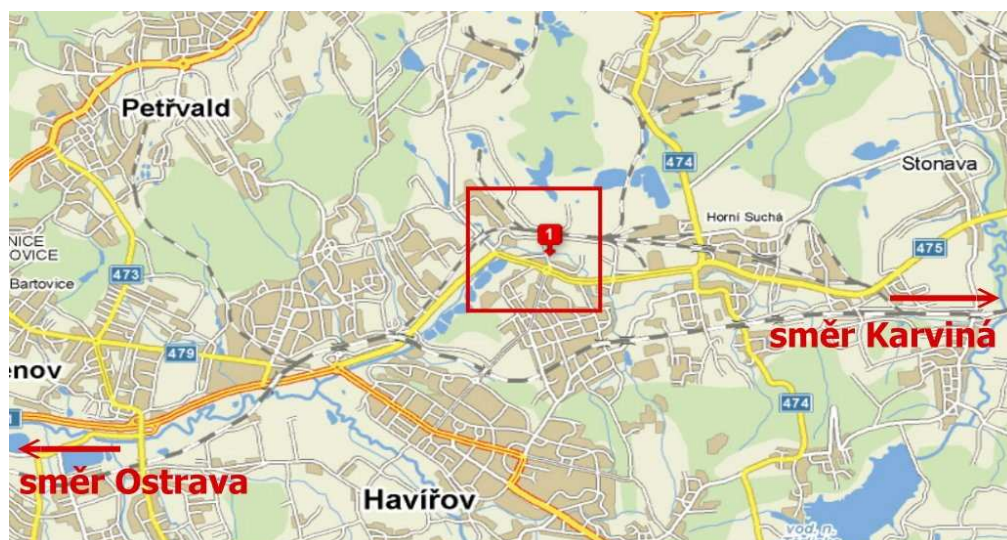

### Otevírací doba provozovny

PO: 7:30 - 16:00 hod.  
ÚT: 7:30 - 16:00 hod.  
ST: 7:30 - 16:00 hod.  
ČT: 7:30 - 16:00 hod.  
PÁ: 7:30 - 16:00 hod.