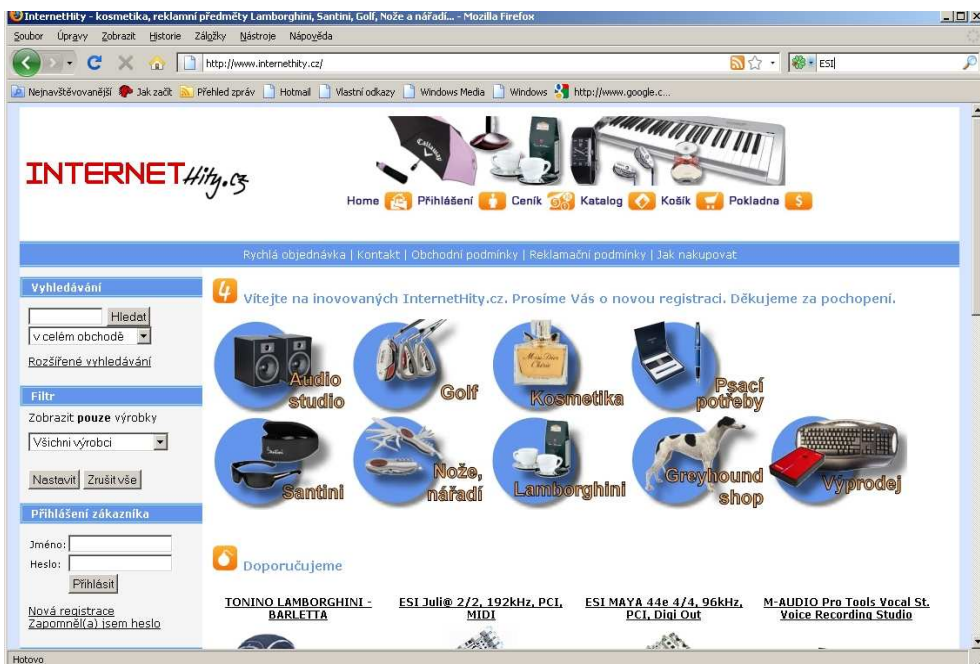

## PROFESIONÁLOVÉ NA VAŠÍ STRANĚ

CZECH INTERNATIONAL, a.s. je provozovatelem **INTERNETHity.cz**.

INTERNETHity.cz je **internetový obchodní dům**, sdružující na jednom místě několik specializovaných prodejen. Kromě vlastního prodeje zboží e-shop nabízí svým zákazníkům i expertní poradenství v oblasti výběru zboží.

**INTERNET** *Hity.cz*

## Sortiment zboží INTERNETHity.cz

V současné době lze vybírat zboží z ucelené nabídky zboží z těchto oblastí:

- Audio - Video
- Golf
- Kosmetika
- Santini
- Nože, nářadí
- Lamborghini
- Greyhound shop
- Psací potřeby